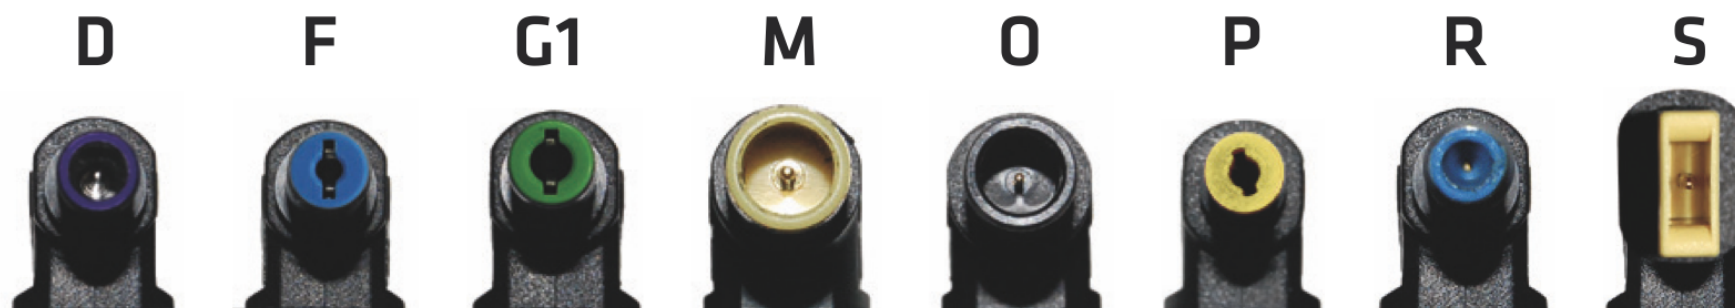

8 CONNETTORI 3PIN INCLUSI

Grazie ai connettori modulari inclusi l'alimentatore è compatibile con il 90% di Notebook esistenti sul mercato

Connettore	Dimensioni (mm)	Colore	Compatibilità
19V - D	5*3,4*1	Viola	Samsung
19V - F	5,5*1,7	Celeste	Acer/Toshiba
19V - G1	5,5*2,5	Verde	Asus/HP/Acer/Compaq/Fujitsu/Toshiba/Dell/Siemens/IBM/Lenovo/Packard Bell/Nec
20V - M	7,9*5,6*0,9	Giallo	IBM/Lenovo/Packard Bell
19V - O	7,4*5,1*0,6	Nero	Dell/HP/Compaq
19V - P	4,7*1,7	Giallo	Compaq/HP/Asus
19.5V - R	4,5*3*0,7	Blu	HP/Asus
20V - S	11*4,5	Giallo	Lenovo