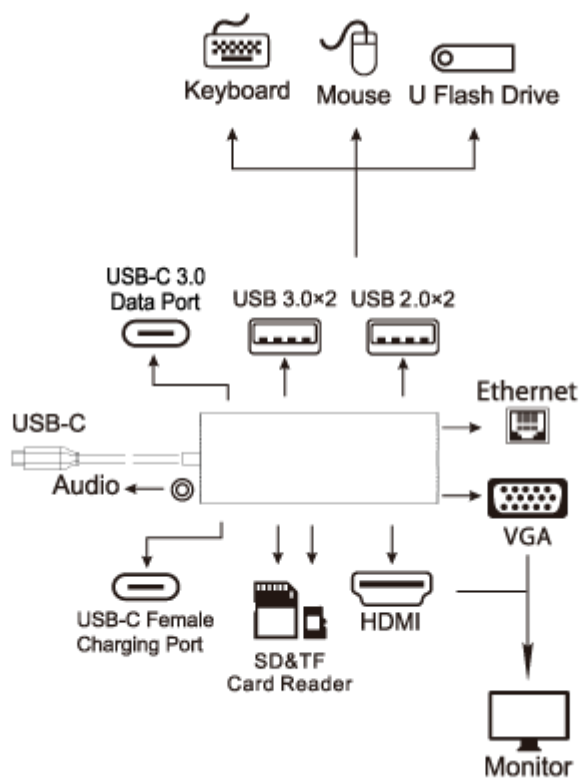

HUB HB310 DOCK TYPE-C 12 IN 1

59,90 €

Hub HB310 Dock Type-C 12 in 1 ADJ - Porta audio 3.5mm, Porta di trasmissione dati USB-C 5Gbps, 2 x USB 3.0 Tipo A 5Gbps, 2 x USB 2.0 Tipo A 480Mbps, Porta LAN RJ45, Porta VGA 1080p/60Hz, Porta di ricarica USB-C PD, Slot per schede di memoria SD, Slot per schede di memoria Micro SD, Porta HDMI - Cavo con connettore Type-C - Colore Grigio

CODICE: 143-00023

DESCRIZIONE DEL PRODOTTO

12 IN 1

Tutto ciò di cui hai bisogno in un unico dispositivo, a portata di mano

TRASFERIMENTI DATI ULTRA RAPIDI

Grazie all'ultima generazione di USB Tipo-C

ADJ[®]

100% ALLUMINIO

Rivestimento esterno in alluminio per prolungare la durata del prodotto

CARATTERISTICHE TECNICHE

Uscita HDMI	4K*2K (3840*2160) / 30Hz
Uscita VGA	1080p / 60Hz
Velocità di trasmissione USB 3.0	fino a 5Gbps
Velocità di trasmissione USB 2.0	fino a 480Mbps
Slot per schede di memoria	SD / Micro SD
Porta LAN	RJ45
Porta di ricarica USB-C PD	fino a 100W (max)
Porta dati USB-C	fino a 5Gbps (USB 3.0)
Porta audio	3.5mm