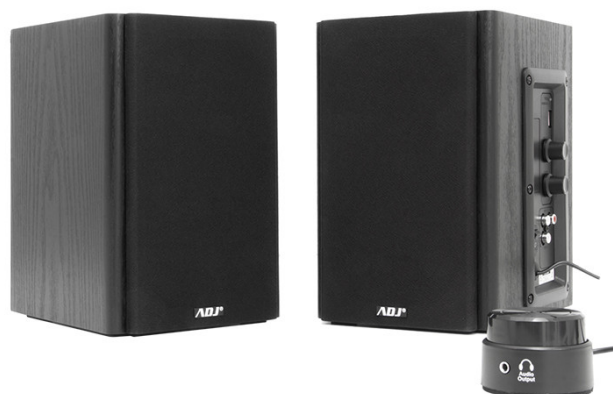

PRO SOUND EDU SPEAKER 2.0

Pro-Sound Edu Speaker ADJ Set 2.0 - Potenza in uscita: 30W (RMS) - Controllo laterale degli alti e dei bassi e controllo del volume a distanza - Dotato di cavo audio (lunghezza 3 metri) e di cavo di collegamento al computer (lunghezza 5 metri) - In legno - Colore Nero

CODICE: 760-00019

DESCRIZIONE DEL PRODOTTO

SET ALTOPARLANTI IN LEGNO

Gli speaker Pro Sound Edu sono un set di altoparlanti 2.0 con rifinitura in legno, ideali da posizionare sotto lo schermo o ai lati di computer e notebook. Con alimentatore USB 2.0 e connettore jack da 3,5mm posto lateralmente all'altoparlante destro.

SPEAKER FOR EDUCATIONAL

Gli speaker Pro Sound Edu sono pensati per essere impiegati in particolar modo in ambito educational e professionale, come strumenti per aule scolastiche da collegare ad attrezzature multimediali come LIM e Monitor Interattivi o all'interno di sale meeting.

OTTIMA QUALITÀ AUDIO

Con 4 driver, una potenza di uscita di 30W e un rapporto segnale-rumore $\geq 60\text{dB}$, i Pro Sound Edu Speaker garantiscono una performance elevata, un ampio sound stage e un'ottima amplificazione sonora.