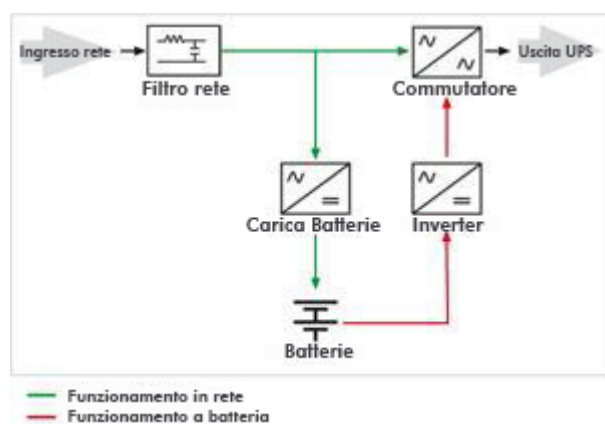

UNDERVOLTAGE

Abbassamento di tensione per un tempo superiore a 16 ms

OVERVOLTAGE

Innalzamento di tensione per un tempo superiore a 16 ms

LINE INTERACTIVE (VI)

La tecnologia Line Interactive, viene identificata con la sigla VI (Voltage Independent). Questo significa che in funzionamento di presenza rete la frequenza di uscita dell'UPS (Uninterruptible Power Supply) è dipendente dalla frequenza d'ingresso ma la tensione invece viene trattata dall'UPS (Uninterruptible Power Supply). Infatti tramite il circuito stabilizzatore questi UPS (Uninterruptible Power Supply) sono in grado di proteggere le apparecchiature collegate da persistenti abbassamenti o innalzamenti di tensione oltre che da blackout

CARATTERISTICHE TECNICHE

POTENZA EROGATA VA (COMPUTER POWER)	750 VA
POTENZA EROGATA WATT	350 W
INGRESSO VOLTAGE	220/230/240VAC
VOLTAGE RANGE	160~290Vac
USCITE	

REGOLAZIONE TENSIONE	+/- 10%
USCITE PROTETTE DA BLACK OUT (SCHUKO)	2
BATTERIA	
TIPOLOGIA	12V DC x 1