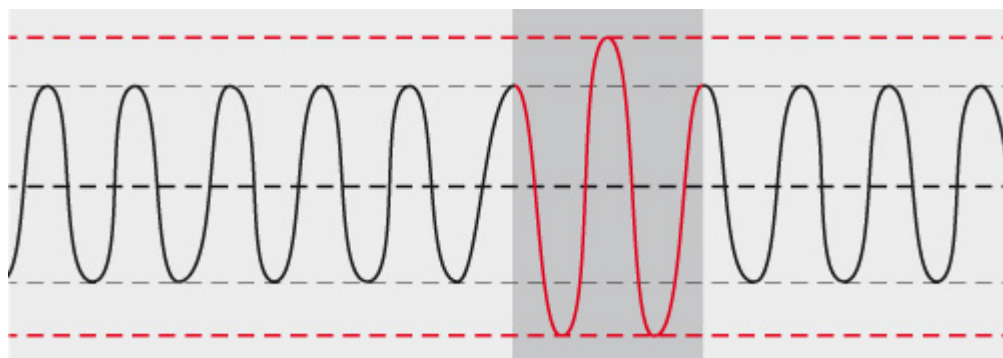

BLACKOUT

Interruzioni di energia elettrica per un tempo superiore a 10 ms

DYNAMIC UNDERVOLTAGE

Abbassamento di tensione per un tempo inferiore a 16 ms

DYNAMIC OVERVOLTAGE

Innalzamento di tensione per un tempo inferiore a 16 ms

UNDERVOLTAGE

Abbassamento di tensione per un tempo superiore a 16 ms

OVERVOLTAGE

Innalzamento di tensione per un tempo superiore a 16 ms

LINE INTERACTIVE (VI)

La tecnologia Line Interactive, viene identificata con la sigla VI (Voltage Independent). Questo significa che in funzionamento di presenza rete la frequenza di uscita dell'UPS (Uninterruptible Power Supply) è dipendente dalla frequenza d'ingresso ma la tensione invece viene trattata dall'UPS (Uninterruptible Power Supply). Infatti tramite il circuito stabilizzatore questi UPS (Uninterruptible Power Supply) sono in grado di proteggere le apparecchiature collegate da persistenti abbassamenti o innalzamenti di tensione oltre che da blackout