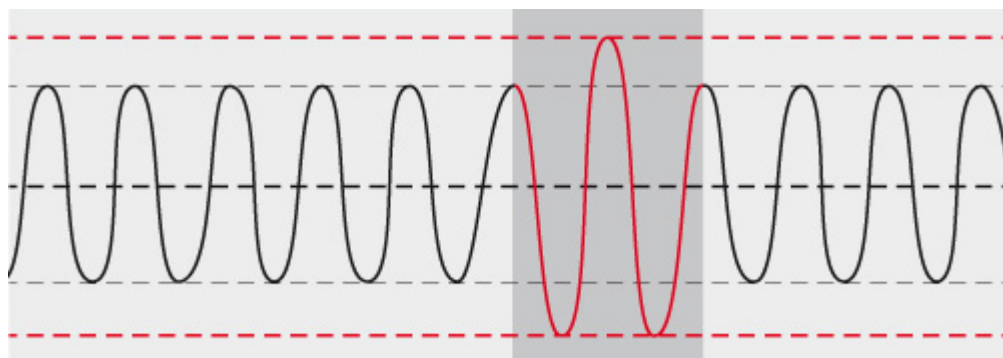

### DYNAMIC OVERVOLTAGE

Innalzamento di tensione per un tempo inferiore a 16 ms