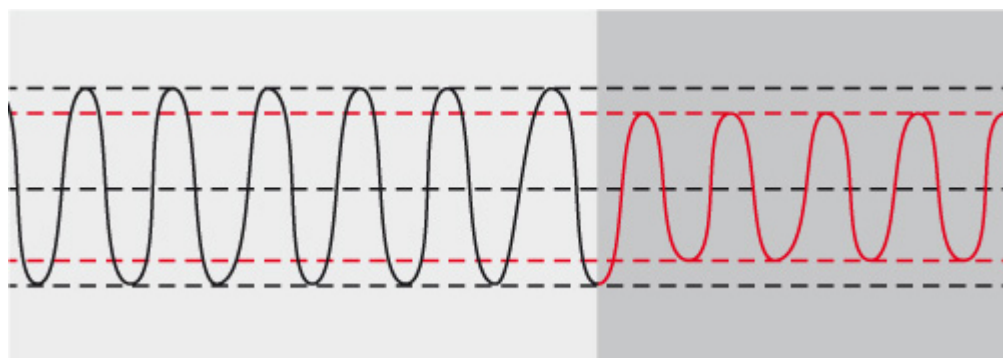

BLACKOUT

Interruzioni di energia elettrica per un tempo superiore a 10 ms

DYNAMIC UNDERVOLTAGE

Abbassamento di tensione per un tempo inferiore a 16 ms

DYNAMIC OVERVOLTAGE

Innalzamento di tensione per un tempo inferiore a 16 ms

UNDERVOLTAGE

Abbassamento di tensione per un tempo superiore a 16 ms

OVERVOLTAGE

Innalzamento di tensione per un tempo superiore a 16 ms

LINE INTERACTIVE (VI)

La tecnologia Line Interactive, viene identificata con la sigla VI (Voltage Independent). Questo significa che in funzionamento di presenza rete la frequenza di uscita dell'UPS (Uninterruptible Power Supply) è dipendente dalla frequenza d'ingresso ma la tensione invece viene trattata dall'UPS (Uninterruptible Power Supply). Infatti tramite il circuito stabilizzatore questi UPS (Uninterruptible Power Supply) sono in grado di proteggere le apparecchiature collegate da persistenti abbassamenti o innalzamenti di tensione oltre che da blackout