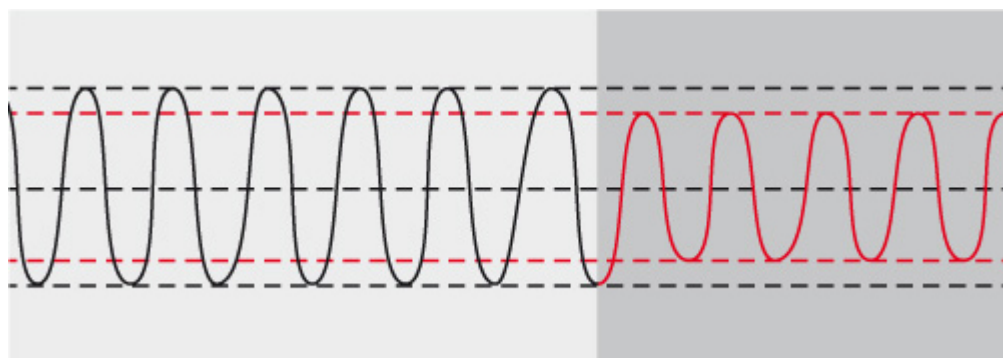

UNDERVOLTAGE

Abbassamento di tensione per un tempo superiore a 16 ms