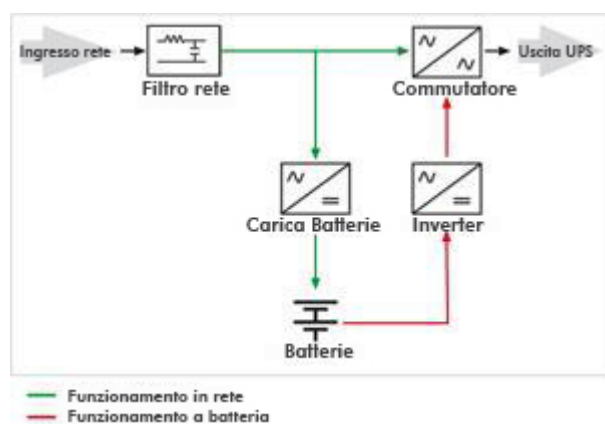

### OVERVOLTAGE

Innalzamento di tensione per un tempo superiore a 16 ms

## LINE INTERACTIVE (VI)

La tecnologia Line Interactive, viene identificata con la sigla VI (Voltage Independent). Questo significa che in funzionamento di presenza rete la frequenza di uscita dell'UPS (Uninterruptible Power Supply) è dipendente dalla frequenza d'ingresso ma la tensione invece viene trattata dall'UPS (Uninterruptible Power Supply). Infatti tramite il circuito stabilizzatore questi UPS (Uninterruptible Power Supply) sono in grado di proteggere le apparecchiature collegate da persistenti abbassamenti o innalzamenti di tensione oltre che da blackout