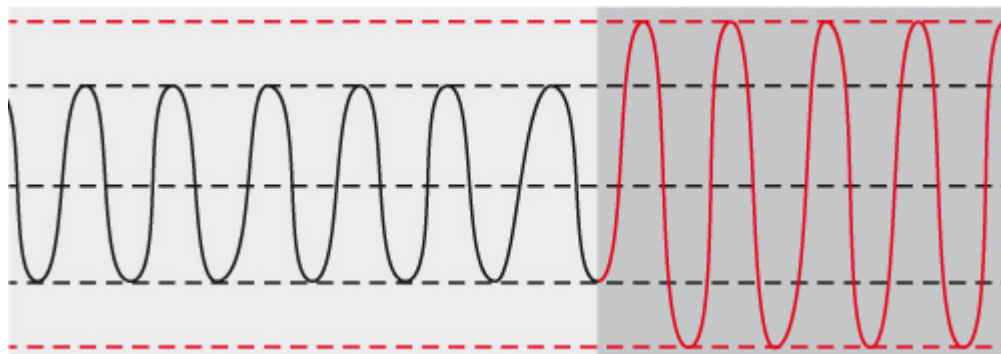

UNDERVOLTAGE

Abbassamento di tensione per un tempo superiore a 16 ms

OVERVOLTAGE

Innalzamento di tensione per un tempo superiore a 16 ms

LINE INTERACTIVE (VI)

La tecnologia Line Interactive, viene identificata con la sigla VI (Voltage Independent). Questo significa che in funzionamento di presenza rete la frequenza di uscita dell'UPS (Uninterruptible Power Supply) è dipendente dalla frequenza d'ingresso ma la tensione invece viene trattata dall'UPS (Uninterruptible Power Supply). Infatti tramite il circuito stabilizzatore questi UPS (Uninterruptible Power Supply) sono in grado di proteggere le apparecchiature collegate da persistenti abbassamenti o innalzamenti di tensione oltre che da blackout