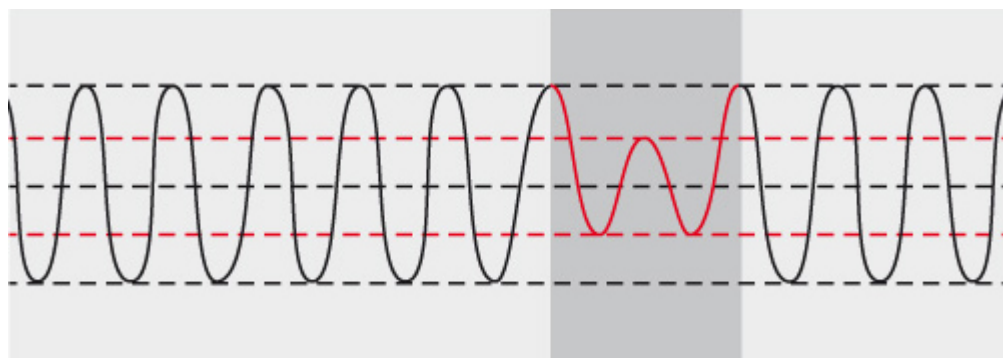

### DYNAMIC OVERVOLTAGE

Innalzamento di tensione per un tempo inferiore a 16 ms