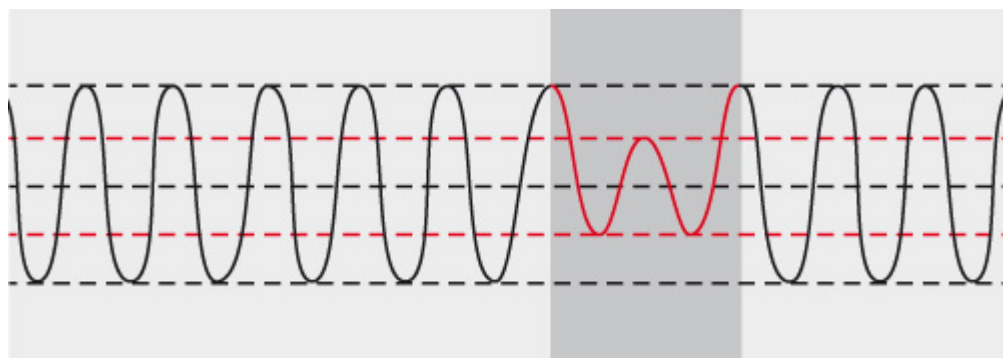

BLACKOUT

Interruzioni di energia elettrica per un tempo superiore a 10 ms

DYNAMIC UNDERVOLTAGE

Abbassamento di tensione per un tempo inferiore a 16 ms

DYNAMIC OVERVOLTAGE

Innalzamento di tensione per un tempo inferiore a 16 ms

UNDERVOLTAGE

Abbassamento di tensione per un tempo superiore a 16 ms

OVERVOLTAGE

Innalzamento di tensione per un tempo superiore a 16 ms

LINE INTERACTIVE (VI)

La tecnologia Line Interactive, viene identificata con la sigla VI (Voltage Independent). Questo significa che in funzionamento di presenza rete la frequenza di uscita dell'UPS (Uninterruptible Power Supply) è dipendente dalla frequenza d'ingresso ma la tensione invece viene trattata dall'UPS (Uninterruptible Power Supply). Infatti tramite il circuito stabilizzatore questi UPS (Uninterruptible Power Supply) sono in grado di proteggere le apparecchiature collegate da persistenti abbassamenti o innalzamenti di tensione oltre che da blackout